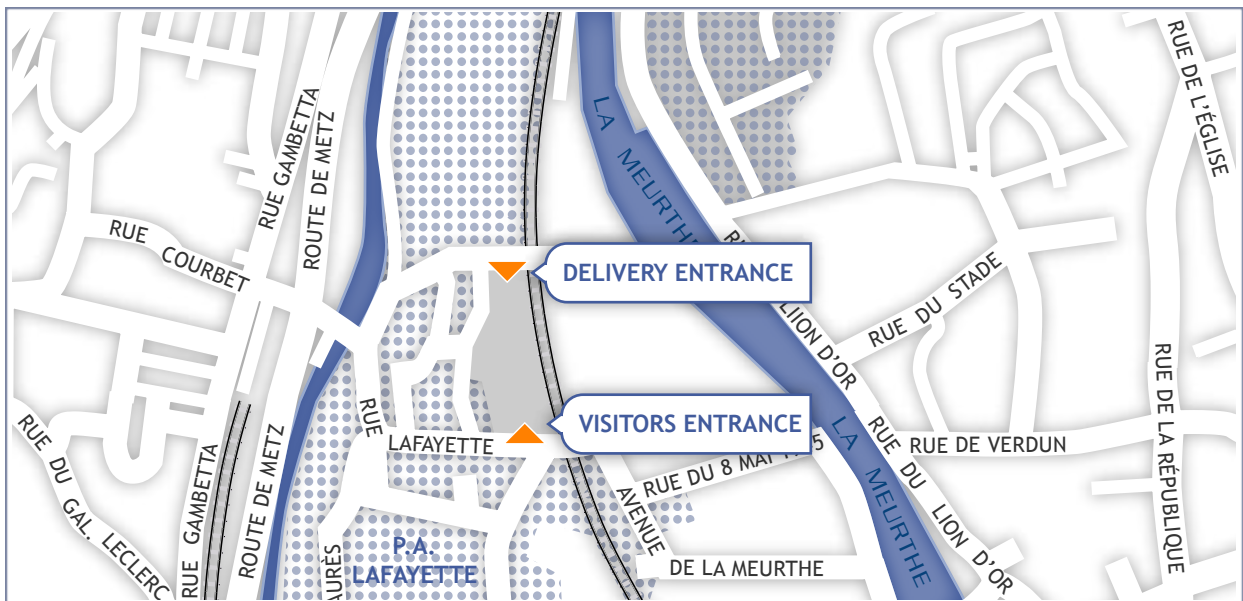

Situation map - Eclatec

 **ECLATEC**
Performance & quality
to last...

41, rue Lafayette
BP 69 - Maxéville
54528 LAXOU CEDEX
FRANCE
Phone : +33 (0)3 83 39 38 00
Fax : +33 (0)3 83 37 16 16
Email : info@eclatec.com