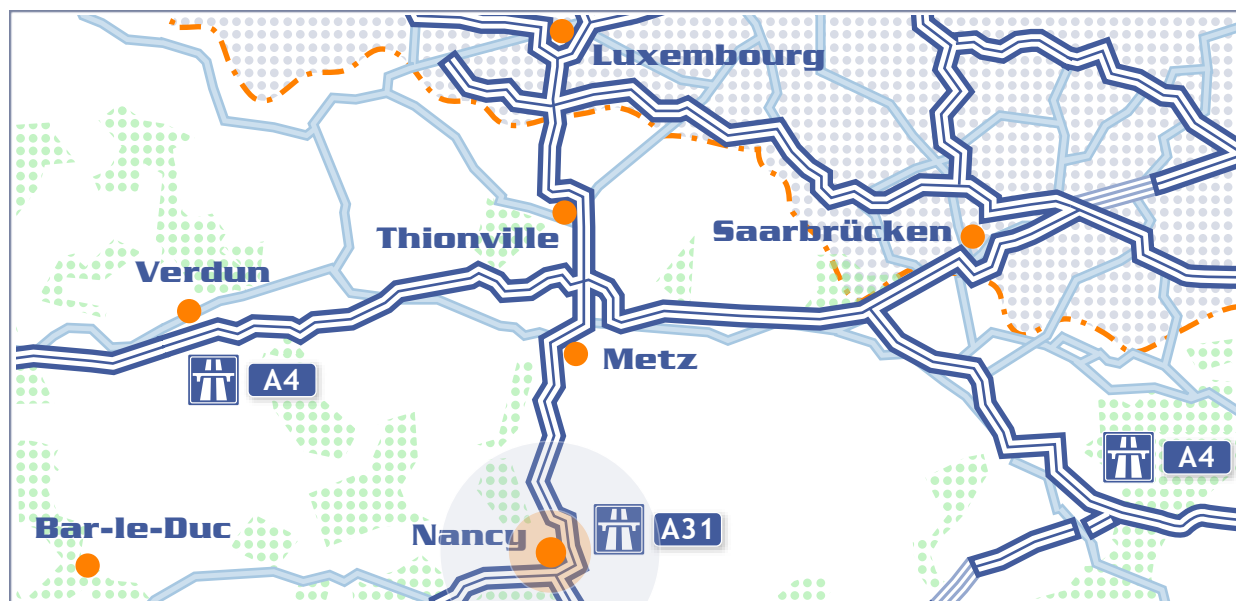

Plan d'accès - Eclatec

 **ECLATEC**
Performance & qualité.
pour durer...

41, rue Lafayette
BP 69 - Maxéville
54528 LAXOU CEDEX
Tél. : +33 (0)3 83 39 38 00
Fax. : +33 (0)3 83 37 16 16
Email : info@eclatec.com