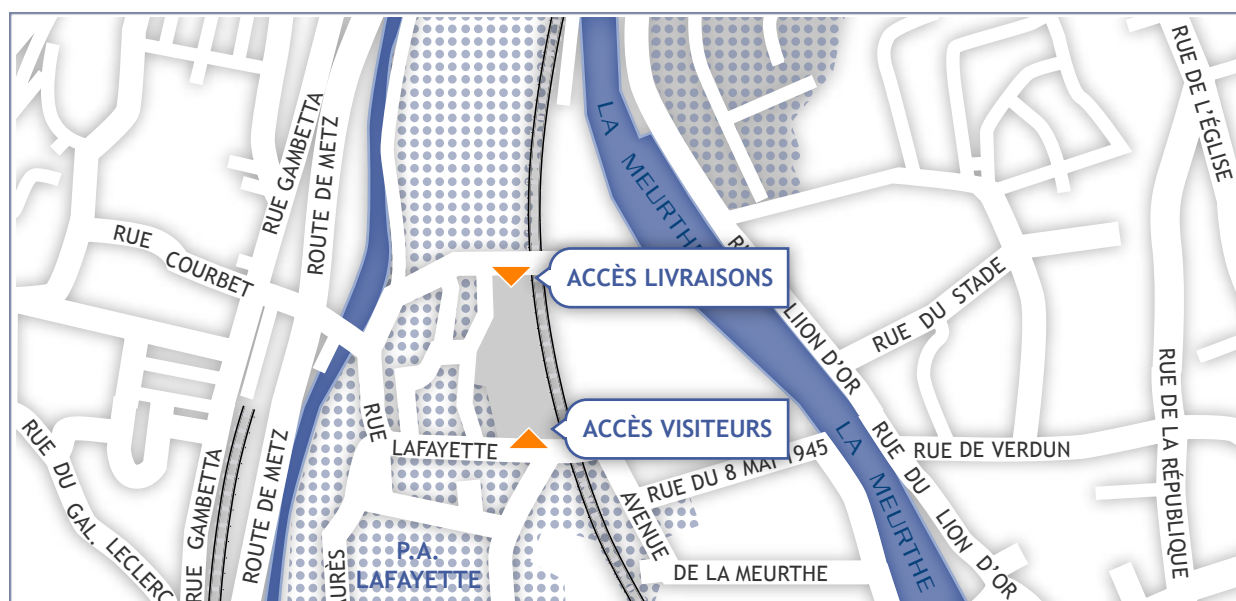

Plan d'accès - Eclatec

 **ECLATEC**
Performance & qualité.
pour durer...

41, rue Lafayette
BP 69 - Maxéville
54528 LAXOU CEDEX
Tél. : +33 (0)3 83 39 38 00
Fax. : +33 (0)3 83 37 16 16
Email : info@eclatec.com