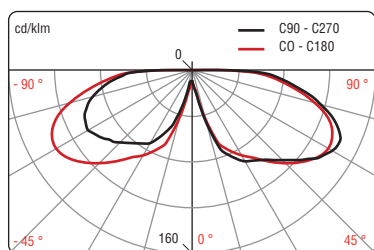

Distribution photométrique

■ Exemple avec luminaire Idylle

Idylle version Domino
IM 70 W G12

*ULOR = Upward Light Output Ratio
(flux lumineux, émis par les luminaires,
dirigé vers le ciel)

Il est limité à :