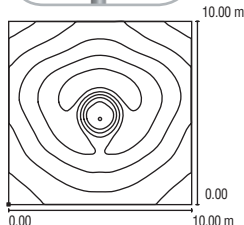

Distribution photométrique

■ Exemple avec luminaire Idylle

Idylle version Domino
IM 70 W G12

*ULOR = Upward Light Output Ratio
(flux lumineux, émis par les luminaires,
dirigé vers le ciel)

Il est limité à :